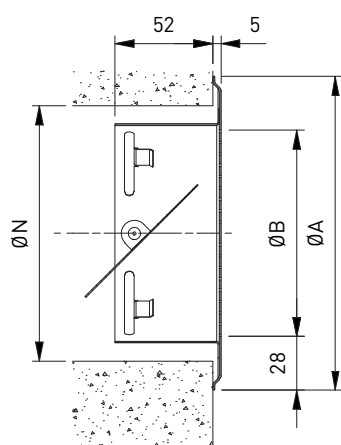

TOEPASSING	Type	Toevoer of afvoer
	Richting	Eén richting, niet instelbaar
CONSTRUCTIE	Frontplaat	Perforaties Ø4mm, 37% vrije doorlaat
	Beschikbare diameters	125mm
	Installatie diepte	52mm
MATERIAAL	Standaard materiaal	Gelakt staal
	Standaard afwerking	Poederlak RAL9010
	Afwerkingsmogelijkheden	Poederlak in RAL-kleur naar keuze
	Debietregeling	Gegalvaniseerde volumeregelaar, handbediend
MONTAGE	Montage opties	Klemveren

SNELSELECTIETABEL

Toevoer Q_v [m³/h]			
ØN [mm]	L_w	klep 100% open	klep 100% closed
125	25 dB(A)	58	20
	35 dB(A)	81	32

Afvoer Q_v [m³/h]			
ØN [mm]	L_w	klep 100% open	klep 100% closed
125	25 dB(A)	57	40
	35 dB(A)	79	55

BESTELSLEUTEL

W	G	D	-	F	1	2	5
---	---	---	---	---	---	---	---

Nominale aansluitdiameter N (mm): 125

F: Geschilderd

WGD

AFMETINGEN

ØN	ØB	ØA
125	112	165

Alle afmetingen in mm