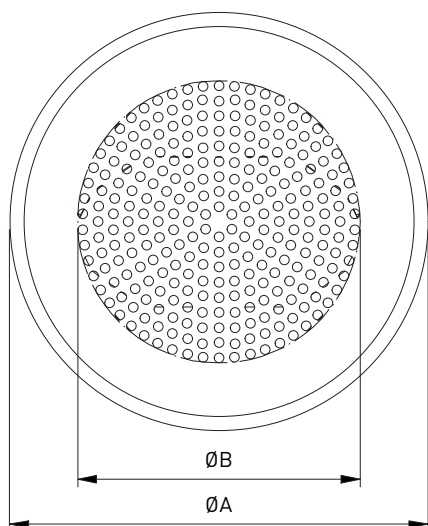

TOEPASSING	Type	Toevoer of afvoer
	Richting	Eén richting, niet instelbaar
CONSTRUCTIE	Frontplaat	Perforaties Ø4mm, 37% vrije doorlaat
	Beschikbare diameters	125mm
	Installatie diepte	52mm
MATERIAAL	Standaard materiaal	Gelakt staal
	Standaard afwerking	Poederlak RAL9010
	Afwerkingsmogelijkheden	Poederlak in RAL-kleur naar keuze
	Debietregeling	Gegalvaniseerde volumeregelaar, handbediend
MONTAGE	Montage opties	Klemveren

SNELSELECTIETABEL

Toevoer Q_v [m³/h]			
ØN [mm]	L_w	klep 100% open	klep 100% closed
125	25 dB(A)	58	20
	35 dB(A)	81	32

Afvoer Q_v [m³/h]			
ØN [mm]	L_w	klep 100% open	klep 100% closed
125	25 dB(A)	57	40
	35 dB(A)	79	55

BESTELSLEUTEL

W	G	D	-	F	1	2	5
---	---	---	---	---	---	---	---

Nominale aansluitdiameter N (mm): 125

F: Geschilderd

WGD

AFMETINGEN

ØN	ØB	ØA
125	112	165

Alle afmetingen in mm