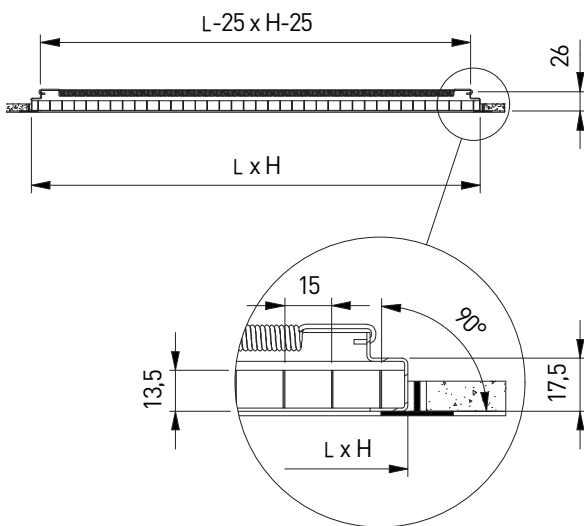

SNELSELECTIETABEL

Afvoer Q_v [m ³ /h]		
L x H [mm]	L_w	
595 x 295	25 dB(A)	1223
	35 dB(A)	1612
595 x 595	25 dB(A)	2284
	35 dB(A)	3019
670 x 670	25 dB(A)	2852
	35 dB(A)	3760
1195 x 595	25 dB(A)	4507
	35 dB(A)	5941

EFFECTIEVE DOORLAATOPPERVLAKTE

Afvoer				
L x H [mm]	595 x 295	595 x 595	670 x 670	1195 x 595
A_k [m ²]	0,0912	0,1888	0,2424	0,3910

BESTELSLEUTEL

RASTERROOSTER

A	C	7	8	0	-	-	0	5	9	5	0	5	9	5
---	---	---	---	---	---	---	---	---	---	---	---	---	---	---

Nominale lengte L (mm):
595, 670, 1195

Nominale hoogte H (mm):
295, 595, 670

-: Standaard RAL9003M
F: Gelakt in RAL naar keuze

7: Schuine mazen 15x15mm onder 45°
8: Rechte mazen 15x15mm

AC700

AFMETINGEN

L	H
595	295
595	595
670	670
1195	595

Alle afmetingen in mm

AC780

AC770