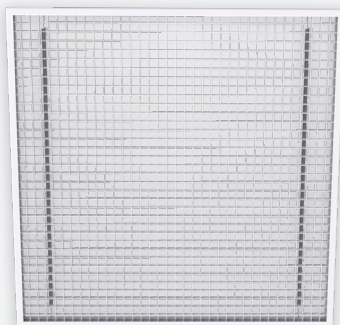

AC700

RASTERROOSTER

VARIANTEN

AC770, AC780

Rasterrooster met rechte mazen (AC780) of met 45° mazen (AC770). Het rooster is geschikt voor het afvoeren van grote luchthoeveelheden met een gering drukverlies in o.a. kantoren, magazijnen, winkels e.d.. Ontwikkeld voor montage in systeemplafonds. Ook geschikt voor plenum aansluiting.

Rasterrooster met hoge vrije doorlaat ca. 85%

Met rechte mazen of met 45° mazen

Mazen 15 x 15mm

TOEBEHOREN

DP100T

DP100S

TECHNISCHE INFORMATIE

TOEPASSING	Type	Afvoer
CONSTRUCTIE	AC780	Vaste rechte mazen 15x15mm
	AC770	Vaste schuine mazen 15x15mm onder 45°
	Beschikbare afmetingen in lengte	595, 670, 1195mm
	Beschikbare afmetingen in hoogte	295, 595, 670mm
MATERIAAL	Standaard materiaal	Gelakt aluminium
	Standaard afwerking	Poederlak RAL9003M
	Afwerkingsmogelijkheden	Poederlak in RAL-kleur naar keuze
MONTAGE	Montage opties	Voor inleg in systeemplafond

EFFECTIEVE DOORLAATOPPERVLAKTE

Afvoer				
L x H [mm]	595 x 295	595 x 595	670 x 670	1195 x 595
A_k [m ²]	0,0912	0,1888	0,2424	0,3910

BESTELSLEUTEL

RASTERROOSTER

A	C	7	8	0	-	-	0	5	9	5	0	5	9	5
---	---	---	---	---	---	---	---	---	---	---	---	---	---	---

Nominale lengte L (mm):
595, 670, 1195

Nominale hoogte H (mm):
295, 595, 670

-: Standaard RAL9003M
F: Gelakt in RAL naar keuze

7: Schuine mazen 15x15mm onder 45°
8: Rechte mazen 15x15mm

AC700

AFMETINGEN

L	H
595	295
595	595
670	670
1195	595