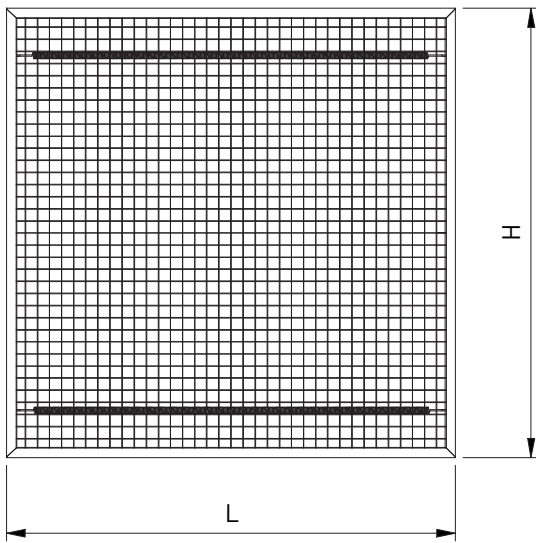

SNELSELECTIETABEL

Afvoer Q_v [m ³ /h]		
L x H [mm]	L_w	
595 x 295	25 dB(A)	1223
	35 dB(A)	1612
595 x 595	25 dB(A)	2284
	35 dB(A)	3019
670 x 670	25 dB(A)	2852
	35 dB(A)	3760
1195 x 595	25 dB(A)	4507
	35 dB(A)	5941

EFFECTIEVE DOORLAATOPPERVLAKTE

Afvoer				
L x H [mm]	595 x 295	595 x 595	670 x 670	1195 x 595
A_k [m ²]	0,0912	0,1888	0,2424	0,3910

BESTELSLEUTEL

RASTERROOSTER

A	C	7	8	0	-	-	0	5	9	5	0	5	9	5
---	---	---	---	---	---	---	---	---	---	---	---	---	---	---

Nominale lengte L (mm):
595, 670, 1195

Nominale hoogte H (mm):
295, 595, 670

-: Standaard RAL9003M
F: Gelakt in RAL naar keuze

7: Schuine mazen 15x15mm onder 45°
8: Rechte mazen 15x15mm

AC700

AFMETINGEN

L	H
595	295
595	595
670	670
1195	595

Alle afmetingen in mm

AC780

AC770