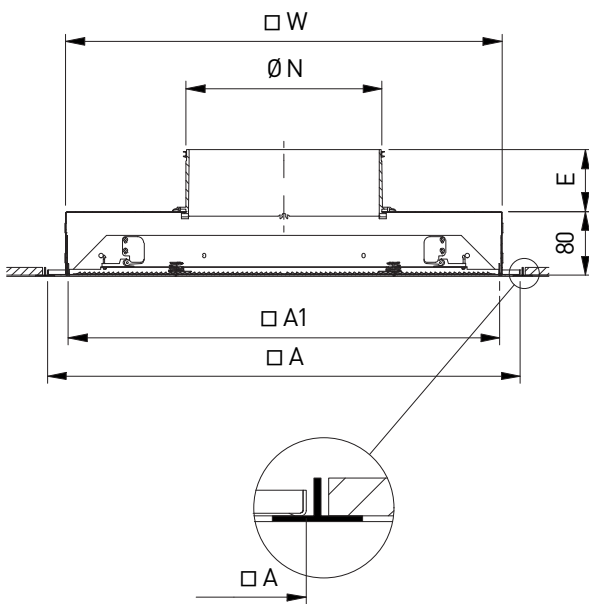

1 RICHTING

TOEVOER

TECHNISCHE INFORMATIE

TOEPASSING	Type	Toevoer
	Uitblaasrichting	Horizontaal, instelbaar in 4 richtingen
CONSTRUCTIE	Frontplaat	Geperforeerd, scharniert open d.m.v. push-pull sluiting Perforaties Ø4,5mm, 51% vrije doorlaat
	Beschikbare nominale groottes	Ø125, 160, 200, 250, 315mm
	Beschikbare paneelafmetingen	594x594, 619x619mm
MATERIAAL	Standaard materiaal	Gepoederlakt plaatstaal
	Standaard afwerking	Poederlak in RAL9010
	Afwerkingsmogelijkheden	Poederlak in RAL-kleur naar keuze
	Afbuigplaten	Gepoederlakt plaatstaal RAL9005
	Plenum	Gegalvaniseerde (275g/m ²) staalplaat
	Aansluiting plenum	PP/TPE aansluiting, Klasse D met dubbele lipdichting
	Optionele debietregeling	Gegalvaniseerde geperforeerde volumeregelaar met handbediening
	Optionele isolatie	Melamine 6mm
MONTAGE	Montage opties	Standaard voorzien van ophangogen (Ø 7 mm), ophangpatten optioneel verkrijgbaar

INSTELBAAR GEPERFOREERD PLAFONDROOSTER MET PLENUM

D	A	3	4	0	-	F	S	-	-	0	0	2	0	0	0	3	9	4
											Nominale diameter N (mm): 125, 160, 200, 250, 315			Paneelmaat A (mm): 294, 394, 494, 594				
											0: Plenum zonder ophangpatten 1: Plenum met ophangpatten							
											- : Zonder volumeregelklep D : Met volumeregelklep							
											-: Niet geïsoleerd G: Geïsoleerd							
											S: Side aansluiting T: Top aansluiting*							
											F: Geschilderd							
											-: Standaard Z: Met fine line 5/8 op 4 zijden							
											4: Perforooster met 4 afbuigplaten en push-pull sluiting							

*Top aansluiting niet combineerbaar met volumeregelklep

DA340

DA340_S

DA340

DA340_T

AFMETINGEN

ØN	A	A1	B	E	H	H1	W	W' x W''
125	294	242	260	58	249	166.5	249	190 x 222
160	294	242	260	58	284	184	249	190 x 222
200	394	342	360	58	324	204	349	230 x 262
250	494	442	460	58	374	229	449	280 x 312
315	594	542	560	49	439	270	549	345 x 377

Alle afmetingen in mm