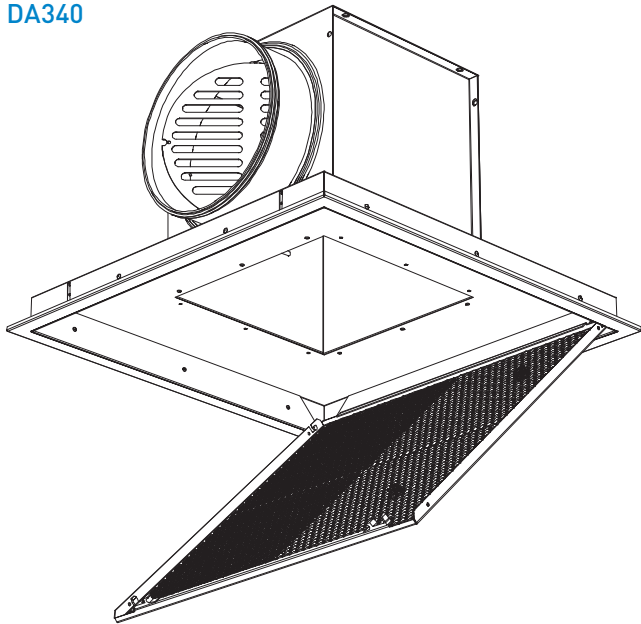

DA340

DA340_S

DA340

DA340_T

AFMETINGEN

ØN	A	A1	B	E	H	H1	W	W' x W''
125	294	242	260	58	249	166.5	249	190 x 222
160	294	242	260	58	284	184	249	190 x 222
200	394	342	360	58	324	204	349	230 x 262
250	494	442	460	58	374	229	449	280 x 312
315	594	542	560	49	439	270	549	345 x 377

Alle afmetingen in mm