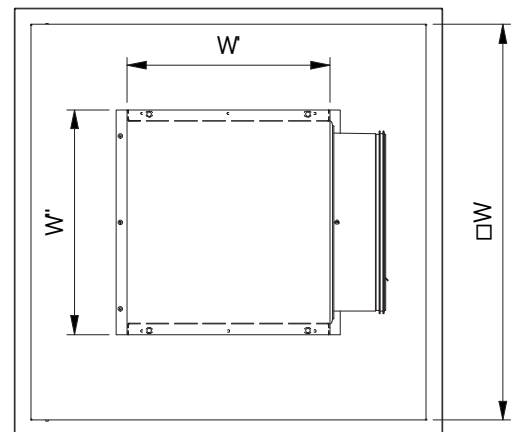

1 RICHTING

TOEVOER

TECHNISCHE INFORMATIE

TOEPASSING	Type	Toevoer
	Uitblaasrichting	Horizontaal, instelbaar in 4 richtingen
CONSTRUCTIE	Frontplaat	Geperforeerd, scharniert open d.m.v. push-pull sluiting Perforaties Ø4,5mm, 51% vrije doorlaat
	Beschikbare nominale groottes	Ø125, 160, 200, 250, 315mm
	Beschikbare paneelafmetingen	594x594, 619x619mm
MATERIAAL	Standaard materiaal	Gepoederlakt plaatstaal
	Standaard afwerking	Poederlak in RAL9010
	Afwerkingsmogelijkheden	Poederlak in RAL-kleur naar keuze
	Afbuigplaten	Gepoederlakt plaatstaal RAL9005
	Plenum	Gegalvaniseerde (275g/m ²) staalplaat
	Aansluiting plenum	PP/TPE aansluiting, Klasse D met dubbele lipdichting
	Optionele debietregeling	Gegalvaniseerde geperforeerde volumeregelaar met handbediening
	Optionele isolatie	Melamine 6mm
MONTAGE	Montage opties	Standaard voorzien van ophangogen (Ø 7 mm), ophangpatten optioneel verkrijgbaar

INSTELBAAR GEPERFOREERD PLAFONDROOSTER MET PLENUM

D	A	3	4	0	-	F	S	-	-	0	0	2	0	0	0	3	9	4
											Nominale diameter N (mm): 125, 160, 200, 250, 315			Paneelmaat A (mm): 294, 394, 494, 594				
											0: Plenum zonder ophangpatten 1: Plenum met ophangpatten							
											- : Zonder volumeregelklep D : Met volumeregelklep							
											-: Niet geïsoleerd G: Geïsoleerd							
											S: Side aansluiting T: Top aansluiting*							
											F: Geschilderd							
											-: Standaard Z: Met fine line 5/8 op 4 zijden							
											4: Perforooster met 4 afbuigplaten en push-pull sluiting							

*Top aansluiting niet combineerbaar met volumeregelklep

DA340

DA340_S

DA340

DA340_T

AFMETINGEN

ØN	A	A1	B	E	H	H1	W	W' x W''
125	294	242	260	58	249	166.5	249	190 x 222
160	294	242	260	58	284	184	249	190 x 222
200	394	342	360	58	324	204	349	230 x 262
250	494	442	460	58	374	229	449	280 x 312
315	594	542	560	49	439	270	549	345 x 377

Alle afmetingen in mm