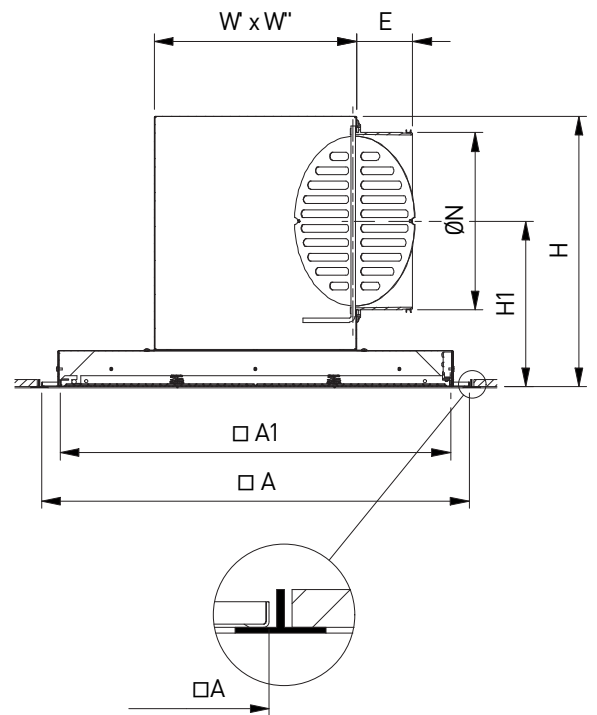

1 RICHTING

TOEVOER

TECHNISCHE INFORMATIE

TOEPASSING	Type	Toevoer
	Uitblaasrichting	Horizontaal, instelbaar in 4 richtingen
CONSTRUCTIE	Frontplaat	Geperforeerd, scharniert open d.m.v. push-pull sluiting Perforaties Ø4,5mm, 51% vrije doorlaat
	Beschikbare nominale groottes	Ø125, 160, 200, 250, 315mm
	Beschikbare paneelafmetingen	594x594, 619x619mm
MATERIAAL	Standaard materiaal	Gepoederlakt plaatstaal
	Standaard afwerking	Poederlak in RAL9010
	Afwerkingsmogelijkheden	Poederlak in RAL-kleur naar keuze
	Afbuigplaten	Gepoederlakt plaatstaal RAL9005
	Plenum	Gegalvaniseerde (275g/m ²) staalplaat
	Aansluiting plenum	PP/TPE aansluiting, Klasse D met dubbele lipdichting
	Optionele debietregeling	Gegalvaniseerde geperforeerde volumeregelaar met handbediening
	Optionele isolatie	Melamine 6mm
MONTAGE	Montage opties	Standaard voorzien van ophangogen (Ø 7 mm), ophangpatten optioneel verkrijgbaar

INSTELBAAR GEPERFOREERD PLAFONDROOSTER MET PLENUM

D	A	3	4	0	-	F	S	-	-	0	0	2	0	0	0	3	9	4
											Nominale diameter N (mm): 125, 160, 200, 250, 315			Paneelmaat A (mm): 294, 394, 494, 594				
											0: Plenum zonder ophangpatten 1: Plenum met ophangpatten							
											- : Zonder volumeregelklep D : Met volumeregelklep							
											-: Niet geïsoleerd G: Geïsoleerd							
											S: Side aansluiting T: Top aansluiting*							
											F: Geschilderd							
											-: Standaard Z: Met fine line 5/8 op 4 zijden							
											4: Perforooster met 4 afbuigplaten en push-pull sluiting							

*Top aansluiting niet combineerbaar met volumeregelklep

DA340

DA340_S

DA340

DA340_T

AFMETINGEN

ØN	A	A1	B	E	H	H1	W	W' x W''
125	294	242	260	58	249	166.5	249	190 x 222
160	294	242	260	58	284	184	249	190 x 222
200	394	342	360	58	324	204	349	230 x 262
250	494	442	460	58	374	229	449	280 x 312
315	594	542	560	49	439	270	549	345 x 377

Alle afmetingen in mm