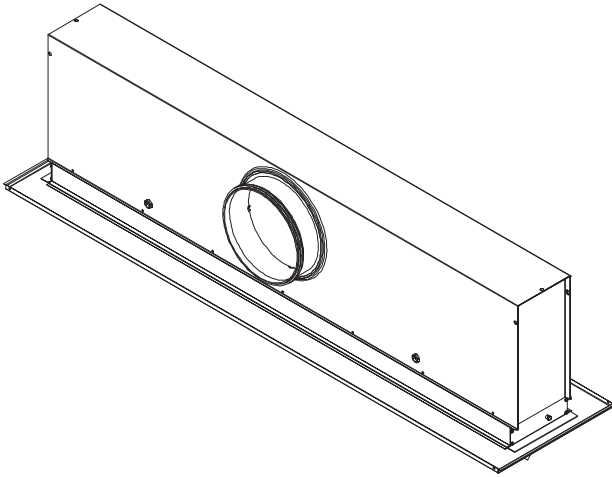

CEILING OPENING: L+30 x A-12

SLF + SPF

DIMENSIONS

	Number of slots - SLF + SPF				
	2	3	4	5	6
A	121	164	207	252	295
C	58	58	58	78	78
ØD	158	198	198	248	248
Fi	L x 208	L x 272	L x 296	L x 363	L x 390
H	281	321	321	371	371
H1	181	201	201	226	226
W	94	137	180	225	268

All dimensions in mm

L <= 1200: 1 diameter
L >= 1201: 2 diameters

PANEL VERSION

SLF_P

DIMENSIONS

	Number of slots - SLF_P/_Q/_Z/_Y + SPF				
	2	3	4	5	6
C	58	58	58	78	78
ØD	158	198	198	248	248
E	93	136	179	223	267
Fi	L x 208	L x 272	L x 296	L x 363	L x 390
H	281	321	321	371	371
H1	181	201	201	226	226
W	94	137	180	225	268

All dimensions in mm

L ≤ 1200: 1 diameter

L ≥ 1201: 2 diameters

SLF_P + SPF

SLF_Q + SPF

PANEL VERSION WITH FINE LINE

SLF_Z + SPF

FINE LINE ON TWO SIDES