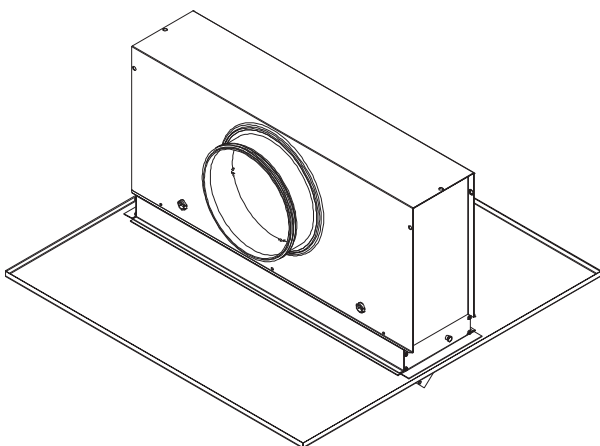

CEILING OPENING: L+30 x A-12

SLF + SPF

DIMENSIONS

	Number of slots - SLF + SPF				
	2	3	4	5	6
A	121	164	207	252	295
C	58	58	58	78	78
ØD	158	198	198	248	248
Fi	L x 208	L x 272	L x 296	L x 363	L x 390
H	281	321	321	371	371
H1	181	201	201	226	226
W	94	137	180	225	268

All dimensions in mm

L <= 1200: 1 diameter
L >= 1201: 2 diameters

PANEL VERSION

SLF_P

DIMENSIONS

	Number of slots - SLF_P/_Q/_Z/_Y + SPF				
	2	3	4	5	6
C	58	58	58	78	78
ØD	158	198	198	248	248
E	93	136	179	223	267
Fi	L x 208	L x 272	L x 296	L x 363	L x 390
H	281	321	321	371	371
H1	181	201	201	226	226
W	94	137	180	225	268

All dimensions in mm

L ≤ 1200: 1 diameter

L ≥ 1201: 2 diameters

SLF_P + SPF

SLF_Q + SPF

PANEL VERSION WITH FINE LINE

SLF_Z + SPF

FINE LINE ON TWO SIDES