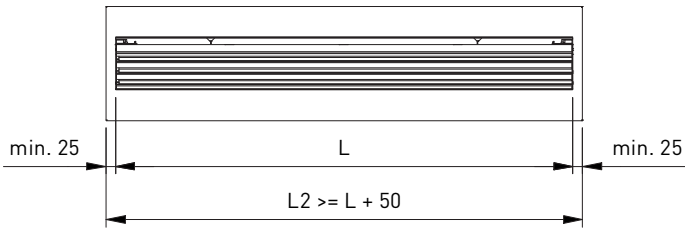

CEILING OPENING: L+30 x A-12

SLF + SPF

DIMENSIONS

	Number of slots - SLF + SPF				
	2	3	4	5	6
A	121	164	207	252	295
C	58	58	58	78	78
ØD	158	198	198	248	248
Fi	L x 208	L x 272	L x 296	L x 363	L x 390
H	281	321	321	371	371
H1	181	201	201	226	226
W	94	137	180	225	268

All dimensions in mm

L <= 1200: 1 diameter
L >= 1201: 2 diameters

PANEL VERSION

SLF_P

DIMENSIONS

	Number of slots - SLF_P/_Q/_Z/_Y + SPF				
	2	3	4	5	6
C	58	58	58	78	78
ØD	158	198	198	248	248
E	93	136	179	223	267
Fi	L x 208	L x 272	L x 296	L x 363	L x 390
H	281	321	321	371	371
H1	181	201	201	226	226
W	94	137	180	225	268