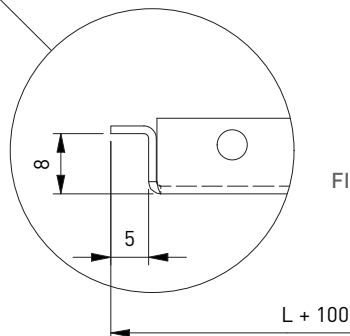

CEILING OPENING: L+30 x A-12

SLF + SPF

DIMENSIONS

	Number of slots - SLF + SPF				
	2	3	4	5	6
A	121	164	207	252	295
C	58	58	58	78	78
ØD	158	198	198	248	248
Fi	L x 208	L x 272	L x 296	L x 363	L x 390
H	281	321	321	371	371
H1	181	201	201	226	226
W	94	137	180	225	268

All dimensions in mm

L <= 1200: 1 diameter
L >= 1201: 2 diameters

PANEL VERSION

SLF_P

DIMENSIONS

	Number of slots - SLF_P/_Q/_Z/_Y + SPF				
	2	3	4	5	6
C	58	58	58	78	78
ØD	158	198	198	248	248
E	93	136	179	223	267
Fi	L x 208	L x 272	L x 296	L x 363	L x 390
H	281	321	321	371	371
H1	181	201	201	226	226
W	94	137	180	225	268

All dimensions in mm

L ≤ 1200: 1 diameter

L ≥ 1201: 2 diameters

SLF_P + SPF

SLF_Q + SPF

PANEL VERSION WITH FINE LINE

SLF_Z + SPF

FINE LINE ON TWO SIDES