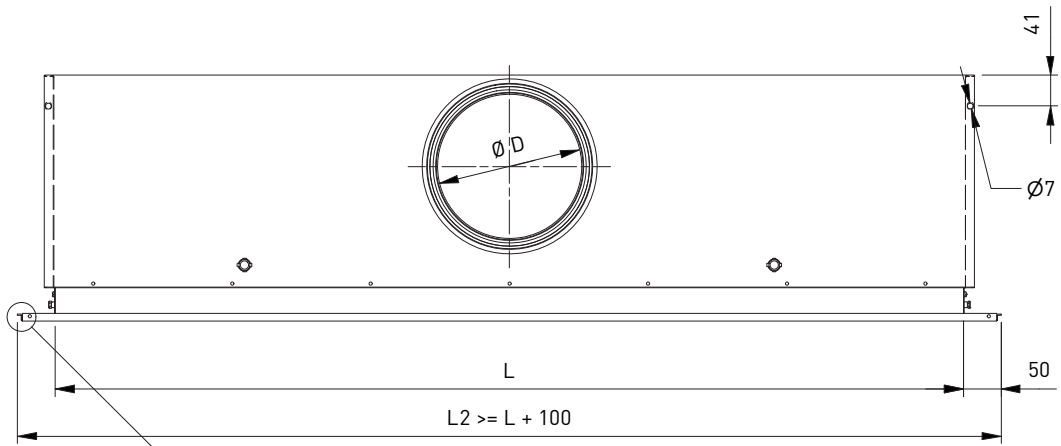

CEILING OPENING: L+30 x A-12

SLF + SPF

DIMENSIONS

	Number of slots - SLF + SPF				
	2	3	4	5	6
A	121	164	207	252	295
C	58	58	58	78	78
ØD	158	198	198	248	248
Fi	L x 208	L x 272	L x 296	L x 363	L x 390
H	281	321	321	371	371
H1	181	201	201	226	226
W	94	137	180	225	268

All dimensions in mm

L <= 1200: 1 diameter
L >= 1201: 2 diameters

PANEL VERSION

SLF_P

DIMENSIONS

	Number of slots - SLF_P/_Q/_Z/_Y + SPF				
	2	3	4	5	6
C	58	58	58	78	78
ØD	158	198	198	248	248
E	93	136	179	223	267
Fi	L x 208	L x 272	L x 296	L x 363	L x 390
H	281	321	321	371	371
H1	181	201	201	226	226
W	94	137	180	225	268

All dimensions in mm

L ≤ 1200: 1 diameter

L ≥ 1201: 2 diameters

SLF_P + SPF

SLF_Q + SPF

PANEL VERSION WITH FINE LINE

SLF_Z + SPF

FINE LINE ON TWO SIDES