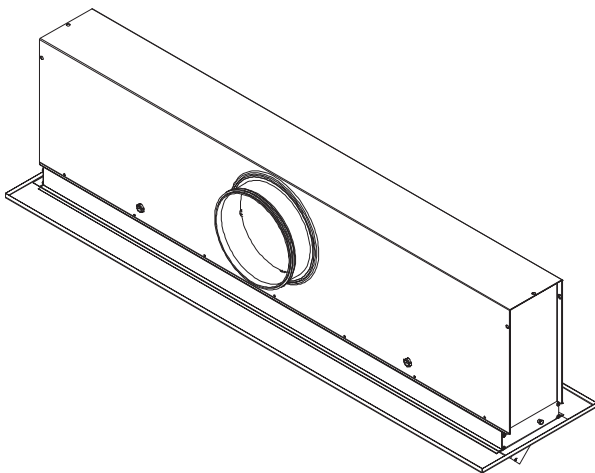

CEILING OPENING: L+30 x A-12

SLF + SPF

DIMENSIONS

	Number of slots - SLF + SPF				
	2	3	4	5	6
A	121	164	207	252	295
C	58	58	58	78	78
ØD	158	198	198	248	248
Fi	L x 208	L x 272	L x 296	L x 363	L x 390
H	281	321	321	371	371
H1	181	201	201	226	226
W	94	137	180	225	268

All dimensions in mm

L <= 1200: 1 diameter
L >= 1201: 2 diameters

PANEL VERSION

SLF_P

DIMENSIONS

	Number of slots - SLF_P/_Q/_Z/_Y + SPF				
	2	3	4	5	6
C	58	58	58	78	78
ØD	158	198	198	248	248
E	93	136	179	223	267
Fi	L x 208	L x 272	L x 296	L x 363	L x 390
H	281	321	321	371	371
H1	181	201	201	226	226
W	94	137	180	225	268

All dimensions in mm

L ≤ 1200: 1 diameter

L ≥ 1201: 2 diameters

SLF_P + SPF

SLF_Q + SPF

PANEL VERSION WITH FINE LINE

SLF_Z + SPF

FINE LINE ON TWO SIDES