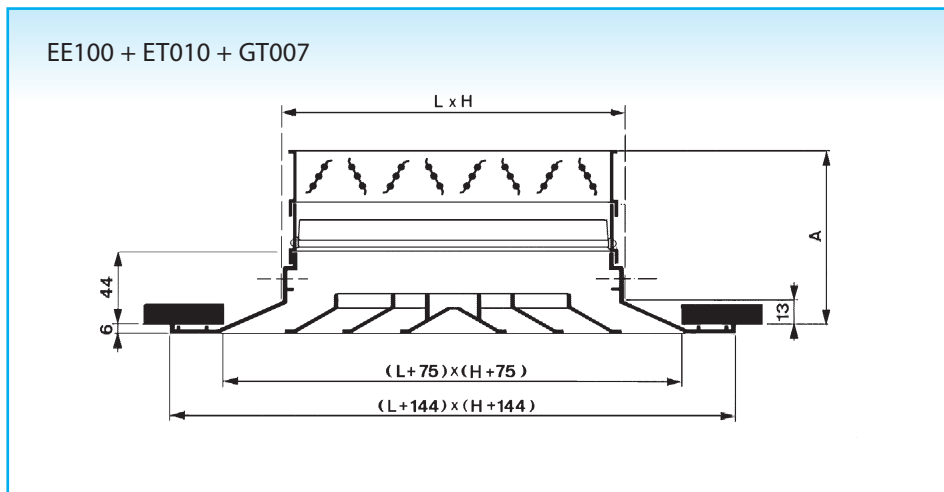

## Doorsnede / Maatvoering

H (mm)	150	225	300	375	450	525	600
L (mm)	150	-	-	-	-	-	-
	225	225	-	-	-	-	-
	300	300	300	-	-	-	-
	375	375	375	375	-	-	-
	450	450	450	450	450	-	-
	525	525	525	525	525	525	-
	600	600	600	600	600	600	600

Afmetingen L x H: L= nominale lengte, H= nominale hoogte  
Alle afmetingen in mm

Inbouwhoogte	A
Met vereffeningsrooster ET010	76
Met volumeregelklep GT007	82
Met vereffeningsrooster en volumeregelklep ET010 + GT007	114